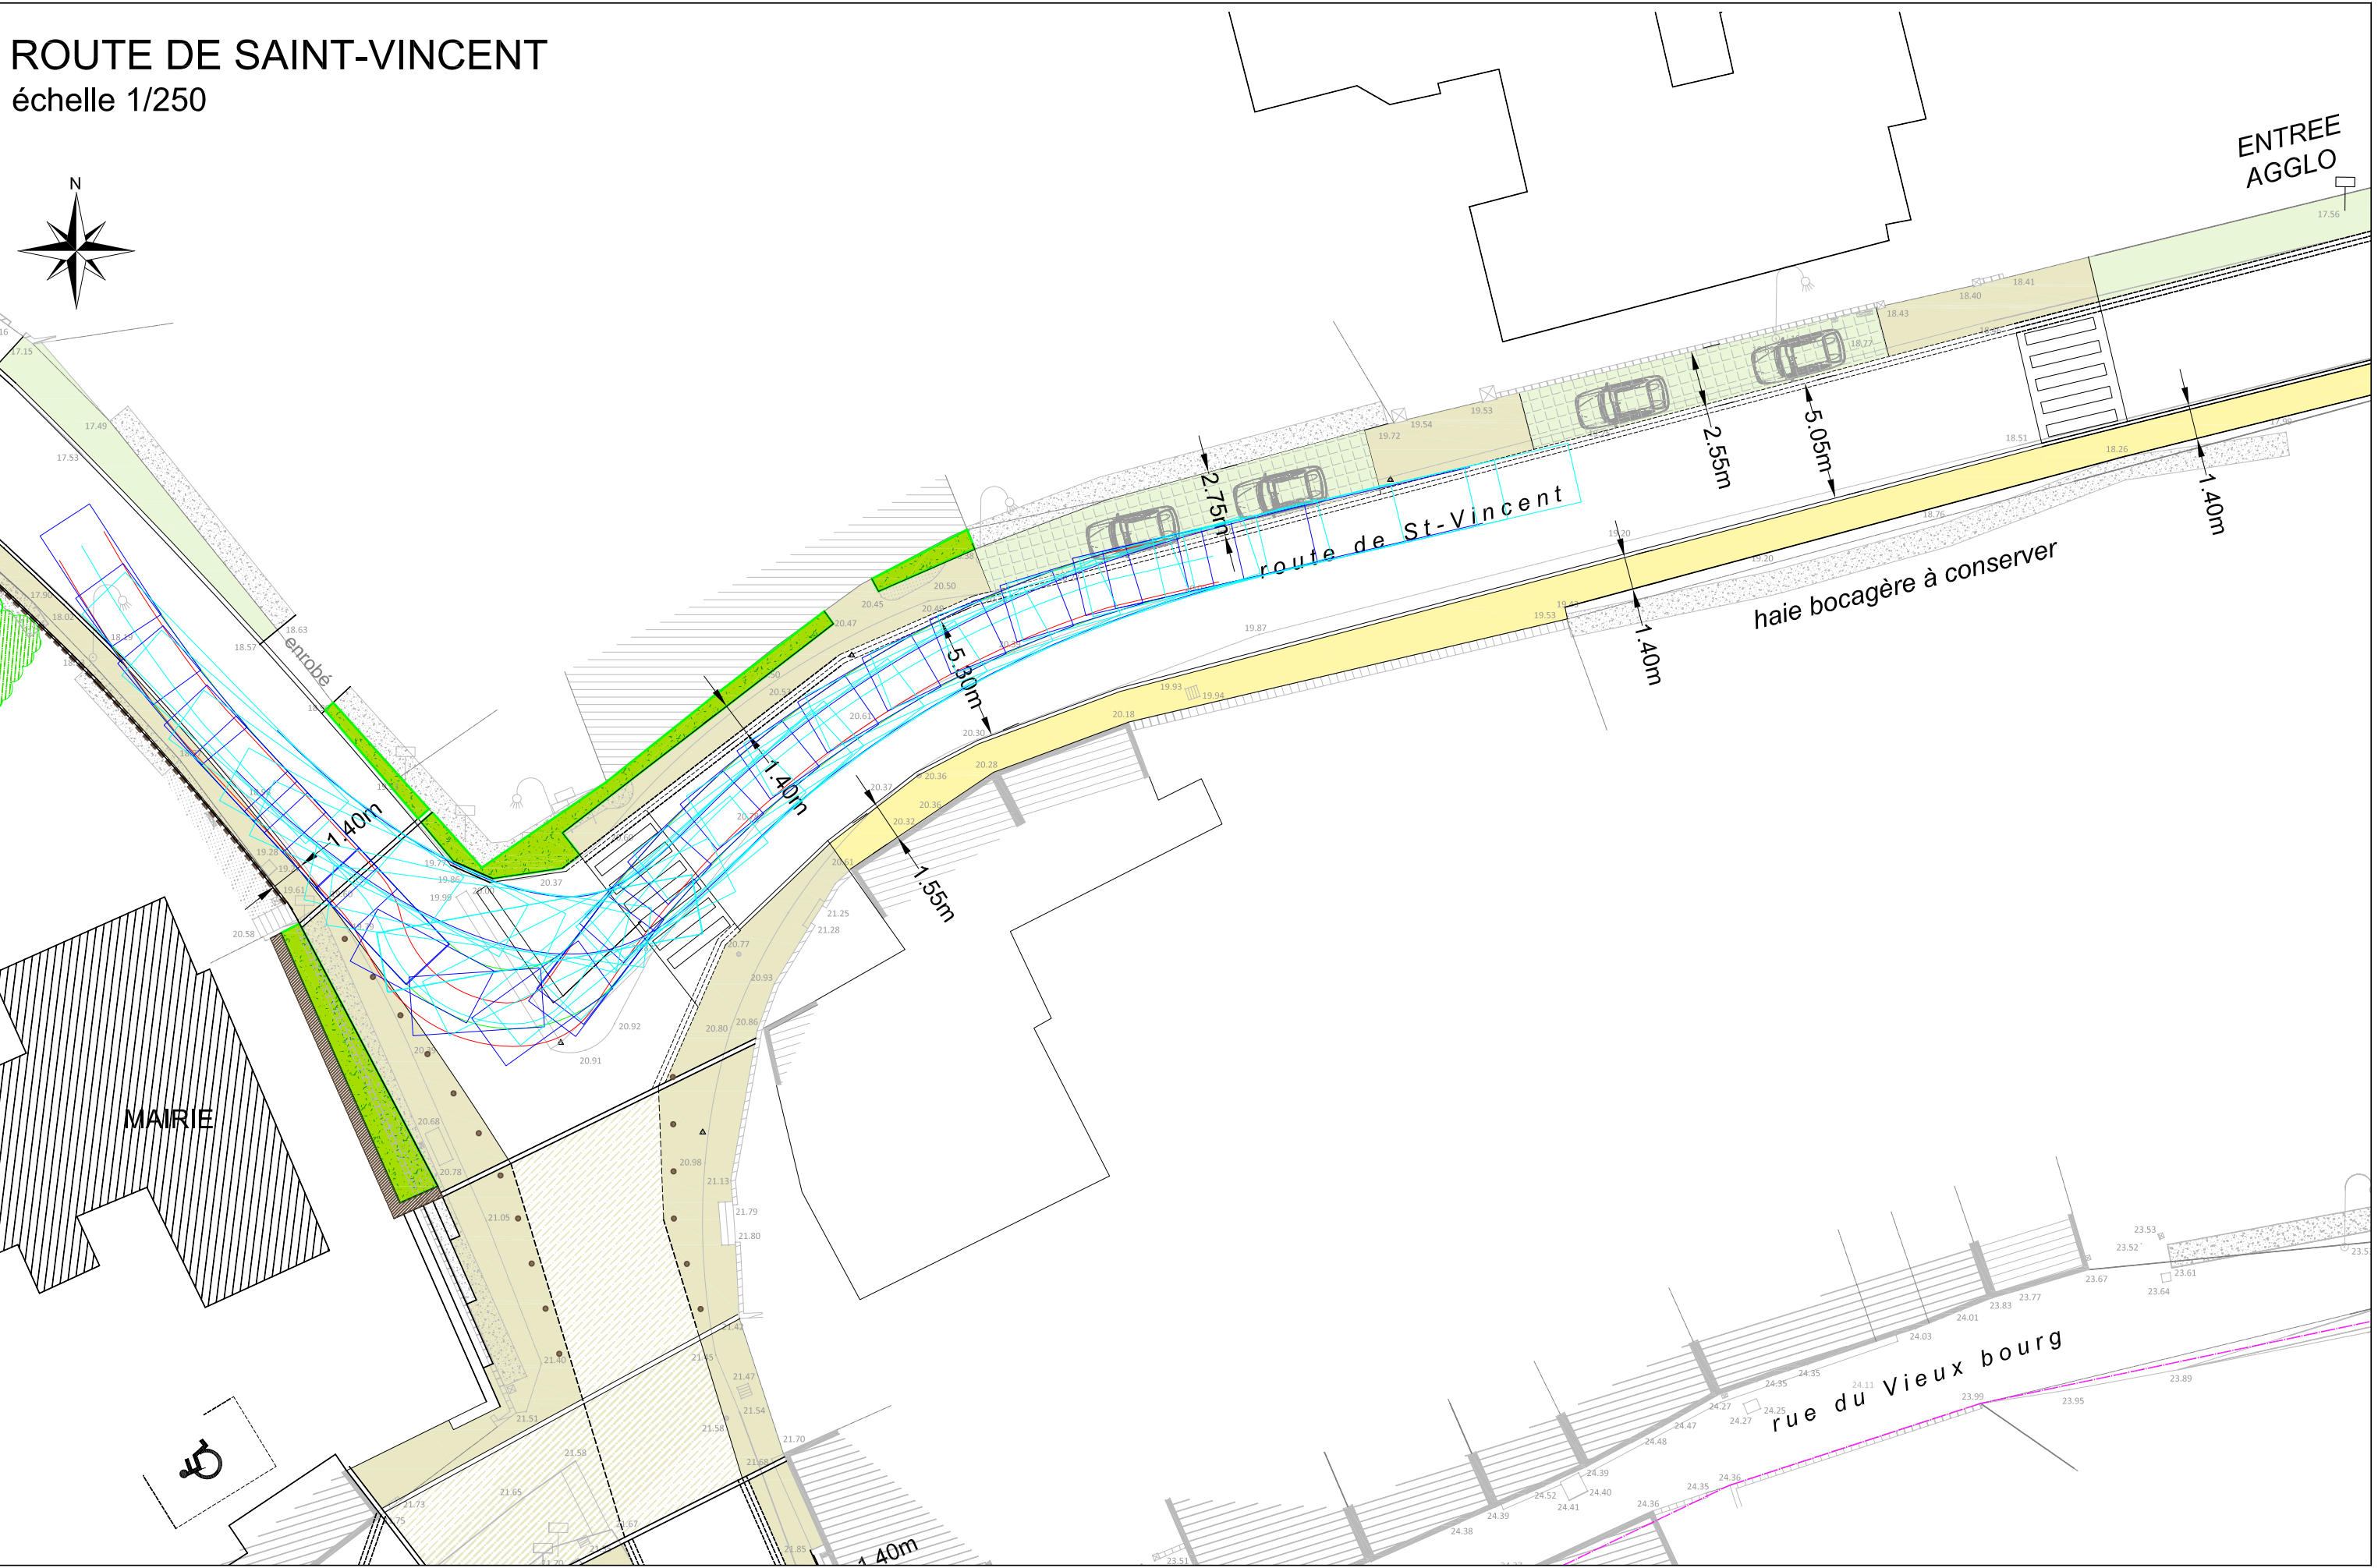

ROUTE DE SAINT-VINCENT

échelle 1/250

ENTREE
AGGLO

MAIRIE

rue du Vieux bourg

1.40m

1.40m

1.55m

1.40m

2.75m

2.55m

5.05m

1.40m

haie bocagère à conserver